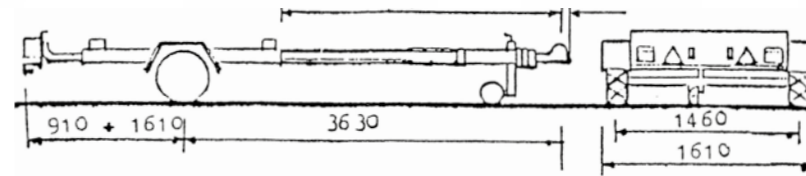

- R- Attrezzato con rulli, argano e fermaprua
- R- Equipped with rollers, winch and bow stop
- R- Equipé de rouleaux, treuil et cale de proue
- R- Ausgestattet mit walzen, winde und bughalter

N4B-R-	400 Kg	290 Kg	255 Kg	527 - 457 cm	161 cm	4.00.10
	Peso a pieno carico	Portata utile senza attrezzatura	Portata utile con attrezzatura standard	Lunghezza max e min.	Larghezza max	Ruote
	Full load weight	Capacity without equipment	Capacity with standard equipment	Max and min length	Width	Wheels
	Poids total en charge	Charge utile sans équipement	Charge utile avec équipement standard	Longueur max et min	Largeur max	Roues
	Zulässiges Gesamtgewicht	Nutzlast ohne Ausrüstung	Nutzlast mit Standardausrüstung	Min und Max. länge	Max. Breite	Räder