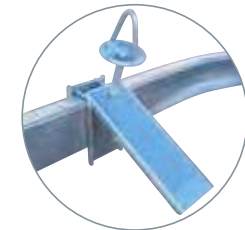

- R- Attrezzato con rulli, argano e fermaprua
- R- Equipped with rollers, winch and bow stop
- R- Equipé de rouleaux, treuil et cale de proue
- R- Ausgestattet mit walzen, winde und bughalter

N4B-R-	400 Kg	290 Kg	255 Kg	527 - 457 cm	161 cm	4.00.10
	Peso a pieno carico	Portata utile senza attrezzatura	Portata utile con attrezzatura standard	Lunghezza max e min.	Larghezza max	Ruote
	Full load weight	Capacity without equipment	Capacity with standard equipment	Max and min length	Width	Wheels
	Poids total en charge	Charge utile sans équipement	Charge utile avec équipement standard	Longueur max et min	Largeur max	Roues
	Zulässiges Gesamtgewicht	Nutzlast ohne Ausrüstung	Nutzlast mit Standardausrüstung	Min und Max. länge	Max. Breite	Räder

- TELAIO BASCULANTE
- TELAIO PROFILATO TUBOLARE DI GROSSO SPESSORE ZINCATO A CALDO
- SUPPORTI PARAFANGHI CALPESTABILI
- BARRA FANALERIA IN ALLUMINIO

- TILTING CHASSIS
- THICK, HOT-DIP GALVANIZED TUBULAR PROFILED CHASSIS
- WALK-ON MUD GUARD SUPPORTS
- ALUMINIUM LIGHTING BAR

- CHÂSSIS BASCULANT
- CHÂSSIS PROFILÉ TUBULAIRE DE GROSSE ÉPAISSEUR GALVANISÉ À CHAUD
- SUPPORTS GARDE-BOUE CIRCULABLES
- BARRE D'ÉCLAIRAGE EN ALLUMINIUM

- KIPPRAHMEN
- PROFILRAHMEN AUS STARKEN, FEUERVERZINKTEN ROHREN
- BEGEHBARE KOTTLÜGELHALTERUNGEN
- BELEUCHTUNGSLEISTE AUS ALUMINIUM